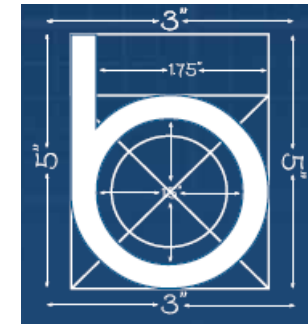

Toronto 589

Toronto 537

Toronto 548

Koala 748

Vintage Oak 748

Vintage Oak 742

Weld Rod Colors

WR 491	
WR 448	
WR 496	
WR 492	
WR 432	
WR 443	
WR 455	
WR 446	
WR 445	
WR 447	
WR 441	